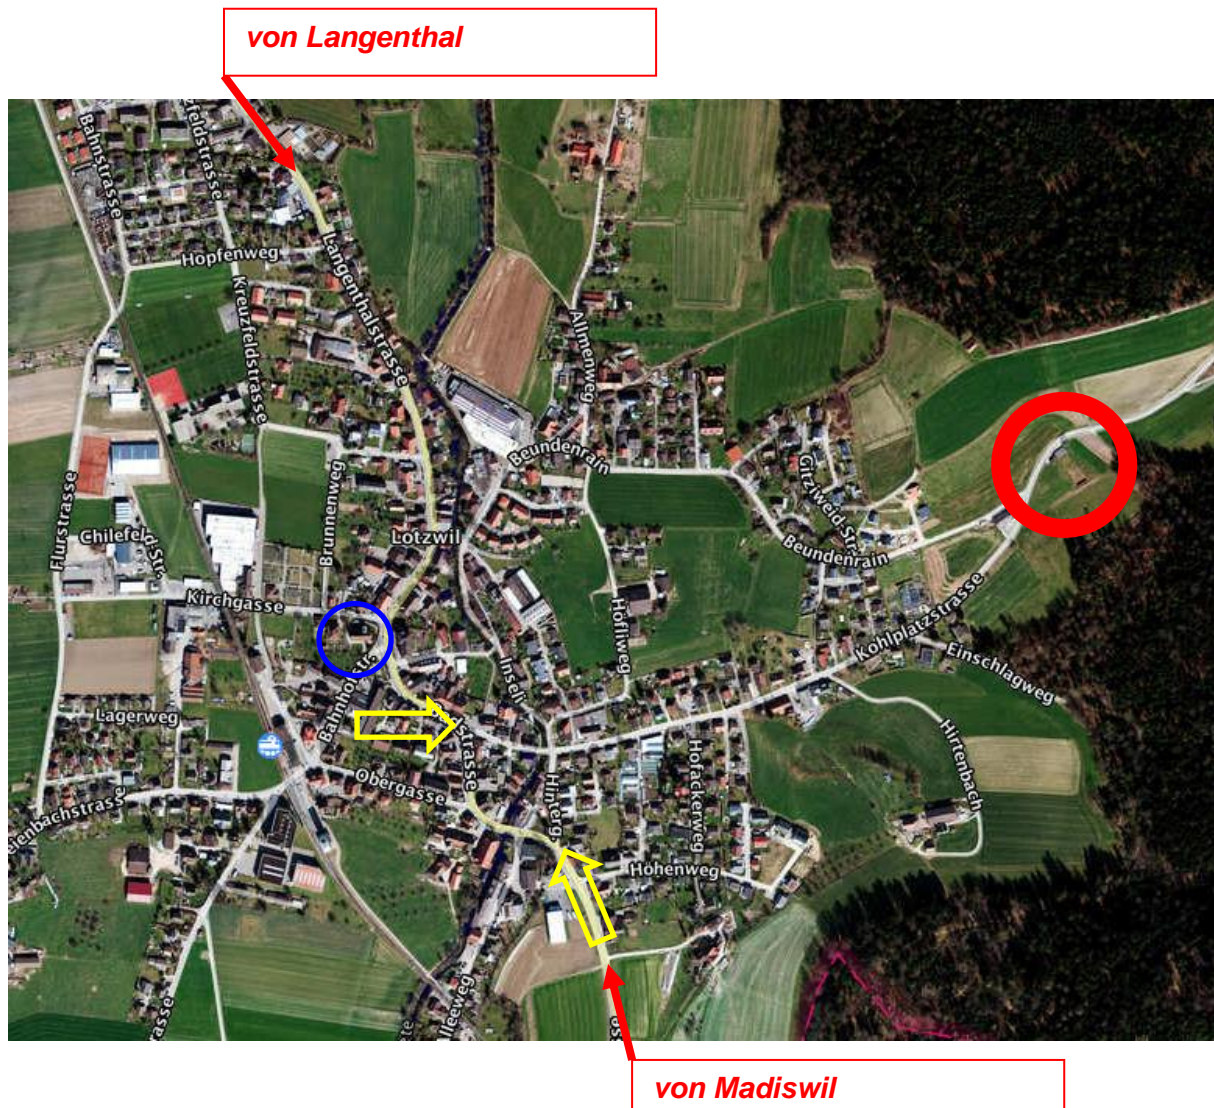

Situationsplan

Schiessplatz Sportschützen Lotzwil-Langenthal

Kohlplatzstrasse 70, 4932 Lotzwil (nicht als Postadresse verwenden!)

Legende:

Kirche

Schiessplatz

Wegweiser „Obersteckholz“